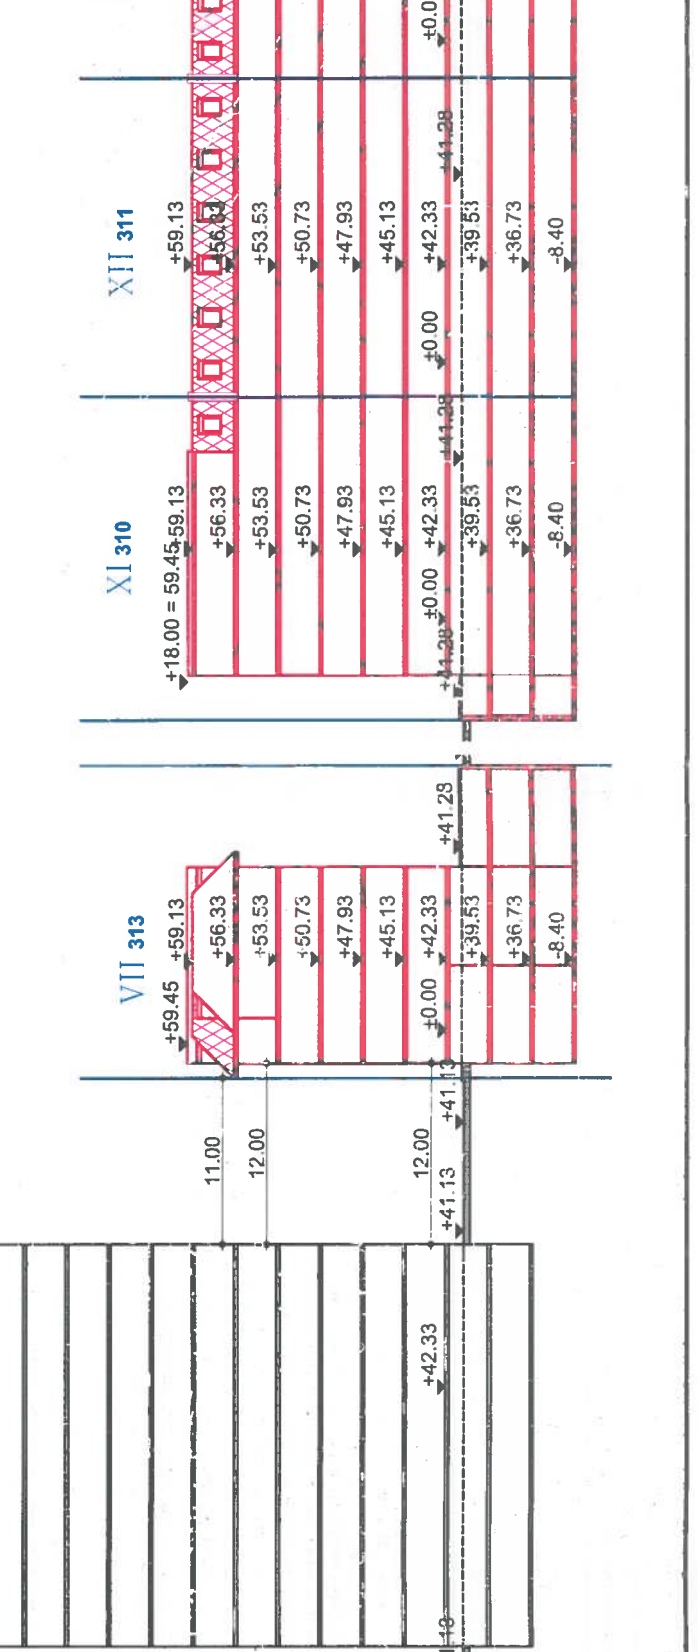

15МЖ бл. "Лом"

СИЛУЕТ от ИЗТОК

СИЛУЕТ по ул. ВЪЗРАЖДАНЕ

15МЖ бл. "Бит"

**ПОДРОБЕН УСТРОЙСТВЕН ПЛАН**  
ИЗМЕНЕНИЕ ПЛАН ЗА РЕГУЛАЦИЯ И ЗАСТРОЯВАНЕ (ПУЛ-ИПРЗ)

на настоящи урегулирани поземлени имоти УПИ I-3390 и УПИ II-3390 с идентификатори ПИБ3427.1.264 и ПИБ3427.1.117, находящи се в квартал 340.1 по плана на гр. Русе в нови УПИ XI-310 и УПИ XII-311;

**ПЛАН ЗА РЕГУЛАЦИЯ И ЗАСТРОЯВАНЕ (ПРЗ)**  
на новообразуваните се УПИ VI-312 и УПИ VII-313 за общинските поземлени имоти с идентификатори ПИБ3427.1.115 и ПИБ3427.1.116 от същия квартал;

**РАБОТЕН УСТРОЙСТВЕН ПЛАН (РУП)**  
за нови УПИ XI-310, УПИ XII-311, УПИ VI-312 и УПИ VII-313 от квартал 340.1, ул. "Доростол" №129, ж.к. "Възраждане" по плана на гр. Русе, община Русе, област Русенска.

\* СИЛУЕТНИ ПЛАНОВЕ \* М 1:500 \*

АРХИТЕКТУРА  
КОНСТРУКЦИИ  
ОТОПЛ. И ВЕНТИЛ.  
ЕЛЕКТРОИНСТАЛ.  
ВОДОСНИ И КАНАЛ.  
ГЕОДЕЗИЯ И ВП  
НАЧЕРТАЛ:  
ПРОЕКТАНТ:  
И Т К П.  
УПРАВИТЕЛ:

инж. Р. ВЪРБАНОВ  
инж. Т. ЖЕЛЯЗКОВ  
инж. А. НИКОЛОВА  
инж. Д. ДИМИТРОВ  
арх. П. ПЕТРОВ  
арх. П. ПЕТРОВ

Част АРХИТЕКТУРА  
васа  
№ 129/2019-ПРЗ-РУП  
Датум: 05.2018 г.  
Ф. 431

4

ЛИСТ

СИЛУЕТ от ЗАПАД

СИЛУЕТ по ул. Доростол № 129, ж.к. "Възраждане" по плана на гр. Русе, област Русенска.

15МЖ бл. "Лом"

СИЛУЕТ от ИЗТОК